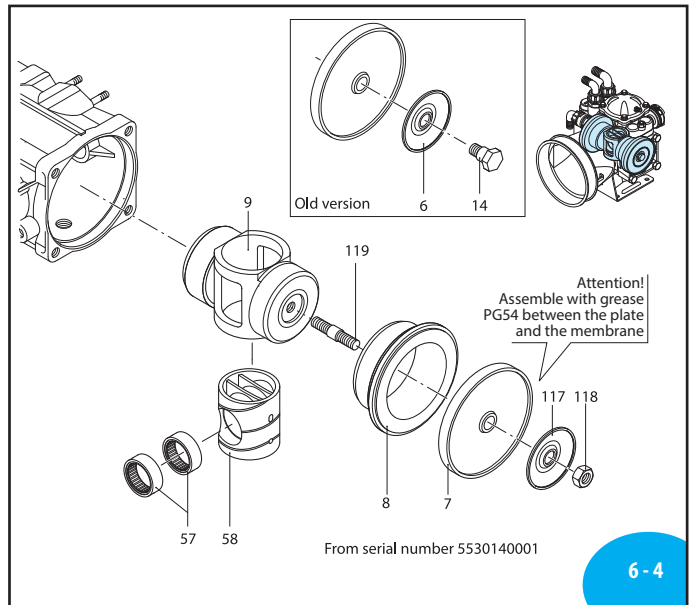

A.R. NORTH AMERICA

AR 70 bp

AR 70 bp

Pos	Code	Discription	Qty	Note
1	550011	Pump body	11	
2	550101	Head	1	
3	550102	Head	1	
4	550150	Fitting	1	
5	550180	Semi air chamber lower	1	
6	580370	Wobble plate hole Ø 14	2	(b)
7	550080	Diaphragm	2	NBR
	550081	Diaphragm	2	BlueFlex™
	550084	Diaphragm	2	Viton
	550085	Diaphragm	2	Desmopan
	550086	Diaphragm	2	HPDS
8	550110	Sleeve	2	
9	550120	Piston Ø 75	1	
10	320030	O-ring Ø 31.5x4.5	4	90Sh
11	759051	Valve	4	
12	551040	Screw TE M10x55	8	Geomet T355*
13	180152	Nut M10	2	Geomet T355*
14	580360	Hub pin	2	T265* (b)
15	550880	Ring nut 1" G	1	
16	580040	Elbow 1 1/2"	1	
17	550370	Elbow 1"	1	
18	550350	O-ring Ø 23.81X2.62	1	
19	550340	Fitting 1" G M-M	1	
23	550310	Bushing	1	
24	390290	O-ring Ø 29x3	7	
26	550300	Air valve	1	T25*
27	650542	Gasket	1	
28	550680	Screw TE M8x20	4	Geomet T180*
29	550233	Semi air chamber upper	1	Black
30	550190	Diaphragm air chamber	1	NBR
	550194	Diaphragm air chamber	1	BlueFlex™
	550192	Diaphragm air chamber	1	Viton
	550193	Diaphragm air chamber	1	HPDS
32	550052	Plug	1	black
33	550040	O-ring Ø 26.65x2.62	1	
34	550030	Tank	1	
35	850851	Screw TCEI M6x30	2	Geomet T90*
36	180101	O-ring Ø 17.5x2	1	
41	650661	Diaphragm holder	1	cataforesi
42	650670	Diaphragm	1	NBR
	650671	Diaphragm	1	BlueFlex™
	651670	Clamp	1	T25*
44	200391	Ring circlip Øi 62	1	

Pos	Code	Discription	Qty	Note
45	550470	Bushing seal ring	1	
46	550070	Washer	1	
47	550060	Bushing	1	
48	550170	Shaft marked AL	1	SP
53	320621	Washer	5	Geomet
54	659209	Diaphragm	1	
57	550280	Bushing	2	
58	550140	Cylinder trolling piston	1	
61	580080	Foot	1	
62	540301	Screw TCEI M10x30	1	Geomet T355*
64	550160	Spacer	1	
66	550491	Ring seal	1	
67	650920	O-ring Ø 53.65x2.62	1	
68	880530	Plug 3/8" G	1	T180*
72	550173	Shaft marked AM	1	C
74	1500350	Shield	1	
75	550332	Washer	2	Geomet
76	740290	O-ring Ø 14x1.78	1	
77	330173	Plug 1/2" G	1	Geomet T180*
78	881560	Fitting 1/2" G M-F	1	
79	620472	Screw TCEI M10x20	3	Geomet T265*
80	1609000	Safety valve	1	
81	880831	O-ring Ø 15.54x2.62	1	Viton
82	550460	Elbow Ø 18	1	
83	550450	Ring nut 3/4" G	1	
87	450120	Fitting 1" G - 1" 1/4 G M-M	1	
88	550870	Ring nut 1" 1/4 G	1	
104	1300361	Screw TE M10x65	8	Geomet T355*
105	551030	Spacer	8	
106	551020	Foot	2	
114	180101	O-ring Ø 17.5x2	1	
115	580280	Hose tail 1 1/4"	1	optional
116	550210	Hose tail 1"	1	optional
117	580371	Plate hole Ø 10	2	(a)
118	2240110	Nut M10	2	SS T220* (a)
119	2240100	Stud	2	(a) T265*

(a) From serial number 5530140001.
(b) Up to serial number 5529149999.

* Torque: in-lbs +/- 10%

AR 43243 BlueFlex diaphragms	
AR 43240 NBR diaphragms	
AR 43241 Desmopan diaphragms	
Pos.	Qty
7	2
10	4
30	1

AR 2364 Valves	
Pos.	Qty
10	4
11	4

AR 2365 O-Rings	
Pos.	Qty
10	4
18	1
24	7
27	1
33	1
36	1
67	1
76	1

Suggested oil	
Type	Oz
AR64516	16
Crankcase Oil Capacity 24 oz	

2154700 Air chamber decal