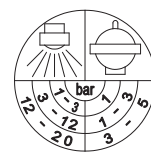

2154700 Air chamber decal