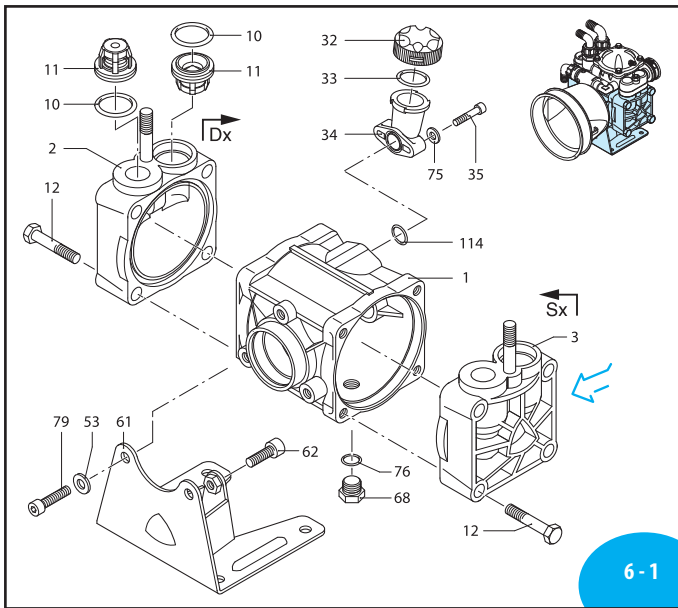

A.R. NORTH AMERICA

AR 70 bp

AR 70 bp

Pos	Code	Discription	Qty	Note
1	550011	Pump body	11	
2	550101	Head	1	
3	550102	Head	1	
4	550150	Fitting	1	
5	550180	Semi air chamber lower	1	
6	580370	Wobble plate hole Ø 14	2	(b)
7	550080	Diaphragm	2	NBR
	550081	Diaphragm	2	BlueFlex™
	550084	Diaphragm	2	Viton
	550085	Diaphragm	2	Desmopan
	550086	Diaphragm	2	HPDS
8	550110	Sleeve	2	
9	550120	Piston Ø 75	1	
10	320030	O-ring Ø 31.5x4.5	4	90Sh
11	759051	Valve	4	
12	551040	Screw TE M10x55	8	Geomet T355*
13	180152	Nut M10	2	Geomet T355*
14	580360	Hub pin	2	T265* (b)
15	550880	Ring nut 1" G	1	
16	580040	Elbow 1 1/2"	1	
17	550370	Elbow 1"	1	
18	550350	O-ring Ø 23.81X2.62	1	
19	550340	Fitting 1" G M-M	1	
23	550310	Bushing	1	
24	390290	O-ring Ø 29x3	7	
26	550300	Air valve	1	T25*
27	650542	Gasket	1	
28	550680	Screw TE M8x20	4	Geomet T180*
29	550233	Semi air chamber upper	1	Black
30	550190	Diaphragm air chamber	1	NBR
	550194	Diaphragm air chamber	1	BlueFlex™
	550192	Diaphragm air chamber	1	Viton
	550193	Diaphragm air chamber	1	HPDS
32	550052	Plug	1	black
33	550040	O-ring Ø 26.65x2.62	1	
34	550030	Tank	1	
35	850851	Screw TCEI M6x30	2	Geomet T90*
36	180101	O-ring Ø 17.5x2	1	
41	650661	Diaphragm holder	1	cataforesi
42	650670	Diaphragm	1	NBR
	650671	Diaphragm	1	BlueFlex™
	651670	Clamp	1	T25*
44	200391	Ring circlip Øi 62	1	

Pos	Code	Discription	Qty	Note
45	550470	Bushing seal ring	1	
46	550070	Washer	1	
47	550060	Bushing	1	
48	550170	Shaft marked AL	1	SP
53	320621	Washer	5	Geomet
54	659209	Diaphragm	1	
57	550280	Bushing	2	
58	550140	Cylinder trolling piston	1	
61	580080	Foot	1	
62	540301	Screw TCEI M10x30	1	Geomet T355*
64	550160	Spacer	1	
66	550491	Ring seal	1	
67	650920	O-ring Ø 53.65x2.62	1	
68	880530	Plug 3/8" G	1	T180*
72	550173	Shaft marked AM	1	C
74	1500350	Shield	1	
75	550332	Washer	2	Geomet
76	740290	O-ring Ø 14x1.78	1	
77	330173	Plug 1/2" G	1	Geomet T180*
78	881560	Fitting 1/2" G M-F	1	
79	620472	Screw TCEI M10x20	3	Geomet T265*
80	1609000	Safety valve	1	
81	880831	O-ring Ø 15.54x2.62	1	Viton
82	550460	Elbow Ø 18	1	
83	550450	Ring nut 3/4" G	1	
87	450120	Fitting 1" G - 1" 1/4 G M-M	1	
88	550870	Ring nut 1" 1/4 G	1	
104	1300361	Screw TE M10x65	8	Geomet T355*
105	551030	Spacer	8	
106	551020	Foot	2	
114	180101	O-ring Ø 17.5x2	1	
115	580280	Hose tail 1 1/4"	1	optional
116	550210	Hose tail 1"	1	optional
117	580371	Plate hole Ø 10	2	(a)
118	2240110	Nut M10	2	SS T220* (a)
119	2240100	Stud	2	(a) T265*

(a) From serial number 5530140001.
(b) Up to serial number 5529149999.

* Torque: in-lbs +/- 10%

AR 43243 BlueFlex diaphragms	
AR 43240 NBR diaphragms	
AR 43241 Desmopan diaphragms	
Pos.	Qty
7	2
10	4
30	1

AR 2364 Valves	
Pos.	Qty
10	4
11	4

AR 2365 O-Rings	
Pos.	Qty
10	4
18	1
24	7
27	1
33	1
36	1
67	1
76	1

Suggested oil	
Type	Oz
AR64516	16
Crankcase Oil Capacity 24 oz	

2154700 Air chamber decal