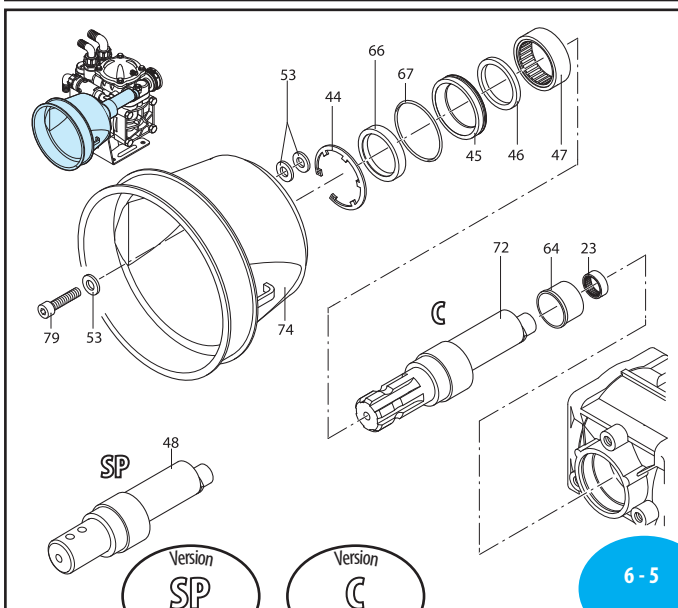

A.R. NORTH AMERICA

AR 70 bp

AR 70 bp

Pos	Code	Discription	Qty	Note
1	550011	Pump body	11	
2	550101	Head	1	
3	550102	Head	1	
4	550150	Fitting	1	
5	550180	Semi air chamber lower	1	
6	580370	Wobble plate hole Ø 14	2	(b)
7	550080	Diaphragm	2	NBR
	550081	Diaphragm	2	BlueFlex™
	550084	Diaphragm	2	Viton
	550085	Diaphragm	2	Desmopan
	550086	Diaphragm	2	HPDS
8	550110	Sleeve	2	
9	550120	Piston Ø 75	1	
10	320030	O-ring Ø 31.5x4.5	4	90Sh
11	759051	Valve	4	
12	551040	Screw TE M10x55	8	Geomet T355*
13	180152	Nut M10	2	Geomet T355*
14	580360	Hub pin	2	T265* (b)
15	550880	Ring nut 1" G	1	
16	580040	Elbow 1 1/2"	1	
17	550370	Elbow 1"	1	
18	550350	O-ring Ø 23.81X2.62	1	
19	550340	Fitting 1" G M-M	1	
23	550310	Bushing	1	
24	390290	O-ring Ø 29x3	7	
26	550300	Air valve	1	T25*
27	650542	Gasket	1	
28	550680	Screw TE M8x20	4	Geomet T180*
29	550233	Semi air chamber upper	1	Black
30	550190	Diaphragm air chamber	1	NBR
	550194	Diaphragm air chamber	1	BlueFlex™
	550192	Diaphragm air chamber	1	Viton
	550193	Diaphragm air chamber	1	HPDS
32	550052	Plug	1	black
33	550040	O-ring Ø 26.65x2.62	1	
34	550030	Tank	1	
35	850851	Screw TCEI M6x30	2	Geomet T90*
36	180101	O-ring Ø 17.5x2	1	
41	650661	Diaphragm holder	1	cataforesi
42	650670	Diaphragm	1	NBR
	650671	Diaphragm	1	BlueFlex™
	651670	Clamp	1	T25*
44	200391	Ring circlip Øi 62	1	

Pos	Code	Discription	Qty	Note
45	550470	Bushing seal ring	1	
46	550070	Washer	1	
47	550060	Bushing	1	
48	550170	Shaft marked AL	1	SP
53	320621	Washer	5	Geomet
54	659209	Diaphragm	1	
57	550280	Bushing	2	
58	550140	Cylinder trolling piston	1	
61	580080	Foot	1	
62	540301	Screw TCEI M10x30	1	Geomet T355*
64	550160	Spacer	1	
66	550491	Ring seal	1	
67	650920	O-ring Ø 53.65x2.62	1	
68	880530	Plug 3/8" G	1	T180*
72	550173	Shaft marked AM	1	C
74	1500350	Shield	1	
75	550332	Washer	2	Geomet
76	740290	O-ring Ø 14x1.78	1	
77	330173	Plug 1/2" G	1	Geomet T180*
78	881560	Fitting 1/2" G M-F	1	
79	620472	Screw TCEI M10x20	3	Geomet T265*
80	1609000	Safety valve	1	
81	880831	O-ring Ø 15.54x2.62	1	Viton
82	550460	Elbow Ø 18	1	
83	550450	Ring nut 3/4" G	1	
87	450120	Fitting 1" G - 1" 1/4 G M-M	1	
88	550870	Ring nut 1" 1/4 G	1	
104	1300361	Screw TE M10x65	8	Geomet T355*
105	551030	Spacer	8	
106	551020	Foot	2	
114	180101	O-ring Ø 17.5x2	1	
115	580280	Hose tail 1 1/4"	1	optional
116	550210	Hose tail 1"	1	optional
117	580371	Plate hole Ø 10	2	(a)
118	2240110	Nut M10	2	SS T220* (a)
119	2240100	Stud	2	(a) T265*

(a) From serial number 5530140001.
(b) Up to serial number 5529149999.

* Torque: in-lbs +/- 10%

AR 43243 BlueFlex diaphragms	
AR 43240 NBR diaphragms	
AR 43241 Desmopan diaphragms	
Pos.	Qty
7	2
10	4
30	1

AR 2364 Valves	
Pos.	Qty
10	4
11	4

AR 2365 O-Rings	
Pos.	Qty
10	4
18	1
24	7
27	1
33	1
36	1
67	1
76	1

Suggested oil	
Type	Oz
AR64516	16
Crankcase Oil Capacity 24 oz	

2154700 Air chamber decal