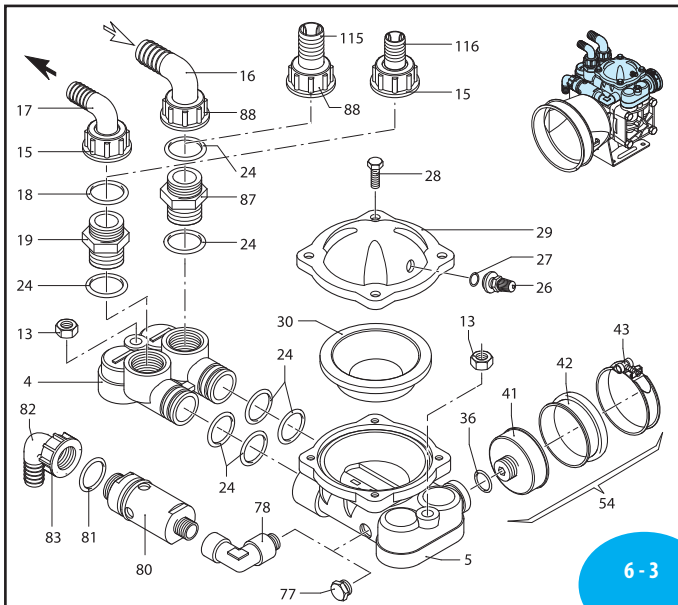

A.R. NORTH AMERICA

AR 70 bp

AR 70 bp

Pos	Code	Discription	Qty	Note
1	550011	Pump body	11	
2	550101	Head	1	
3	550102	Head	1	
4	550150	Fitting	1	
5	550180	Semi air chamber lower	1	
6	580370	Wobble plate hole Ø 14	2	(b)
7	550080	Diaphragm	2	NBR
	550081	Diaphragm	2	BlueFlex™
	550084	Diaphragm	2	Viton
	550085	Diaphragm	2	Desmopan
	550086	Diaphragm	2	HPDS
8	550110	Sleeve	2	
9	550120	Piston Ø 75	1	
10	320030	O-ring Ø 31.5x4.5	4	90Sh
11	759051	Valve	4	
12	551040	Screw TE M10x55	8	Geomet T355*
13	180152	Nut M10	2	Geomet T355*
14	580360	Hub pin	2	T265* (b)
15	550880	Ring nut 1" G	1	
16	580040	Elbow 1 1/2"	1	
17	550370	Elbow 1"	1	
18	550350	O-ring Ø 23.81X2.62	1	
19	550340	Fitting 1" G M-M	1	
23	550310	Bushing	1	
24	390290	O-ring Ø 29x3	7	
26	550300	Air valve	1	T25*
27	650542	Gasket	1	
28	550680	Screw TE M8x20	4	Geomet T180*
29	550233	Semi air chamber upper	1	Black
30	550190	Diaphragm air chamber	1	NBR
	550194	Diaphragm air chamber	1	BlueFlex™
	550192	Diaphragm air chamber	1	Viton
	550193	Diaphragm air chamber	1	HPDS
32	550052	Plug	1	black
33	550040	O-ring Ø 26.65x2.62	1	
34	550030	Tank	1	
35	850851	Screw TCEI M6x30	2	Geomet T90*
36	180101	O-ring Ø 17.5x2	1	
41	650661	Diaphragm holder	1	cataforesi
42	650670	Diaphragm	1	NBR
	650671	Diaphragm	1	BlueFlex™
	651670	Clamp	1	T25*
44	200391	Ring circlip Øi 62	1	

Pos	Code	Discription	Qty	Note
45	550470	Bushing seal ring	1	
46	550070	Washer	1	
47	550060	Bushing	1	
48	550170	Shaft marked AL	1	SP
53	320621	Washer	5	Geomet
54	659209	Diaphragm	1	
57	550280	Bushing	2	
58	550140	Cylinder trolling piston	1	
61	580080	Foot	1	
62	540301	Screw TCEI M10x30	1	Geomet T355*
64	550160	Spacer	1	
66	550491	Ring seal	1	
67	650920	O-ring Ø 53.65x2.62	1	
68	880530	Plug 3/8" G	1	T180*
72	550173	Shaft marked AM	1	C
74	1500350	Shield	1	
75	550332	Washer	2	Geomet
76	740290	O-ring Ø 14x1.78	1	
77	330173	Plug 1/2" G	1	Geomet T180*
78	881560	Fitting 1/2" G M-F	1	
79	620472	Screw TCEI M10x20	3	Geomet T265*
80	1609000	Safety valve	1	
81	880831	O-ring Ø 15.54x2.62	1	Viton
82	550460	Elbow Ø 18	1	
83	550450	Ring nut 3/4" G	1	
87	450120	Fitting 1" G - 1" 1/4 G M-M	1	
88	550870	Ring nut 1" 1/4 G	1	
104	1300361	Screw TE M10x65	8	Geomet T355*
105	551030	Spacer	8	
106	551020	Foot	2	
114	180101	O-ring Ø 17.5x2	1	
115	580280	Hose tail 1 1/4"	1	optional
116	550210	Hose tail 1"	1	optional
117	580371	Plate hole Ø 10	2	(a)
118	2240110	Nut M10	2	SS T220* (a)
119	2240100	Stud	2	(a) T265*

(a) From serial number 5530140001.
(b) Up to serial number 5529149999.

* Torque: in-lbs +/- 10%

AR 43243 BlueFlex diaphragms	
AR 43240 NBR diaphragms	
AR 43241 Desmopan diaphragms	
Pos.	Qty
7	2
10	4
30	1

AR 2364 Valves	
Pos.	Qty
10	4
11	4

AR 2365 O-Rings	
Pos.	Qty
10	4
18	1
24	7
27	1
33	1
36	1
67	1
76	1

Suggested oil	
Type	Oz
AR64516	16
Crankcase Oil Capacity 24 oz	

2154700 Air chamber decal