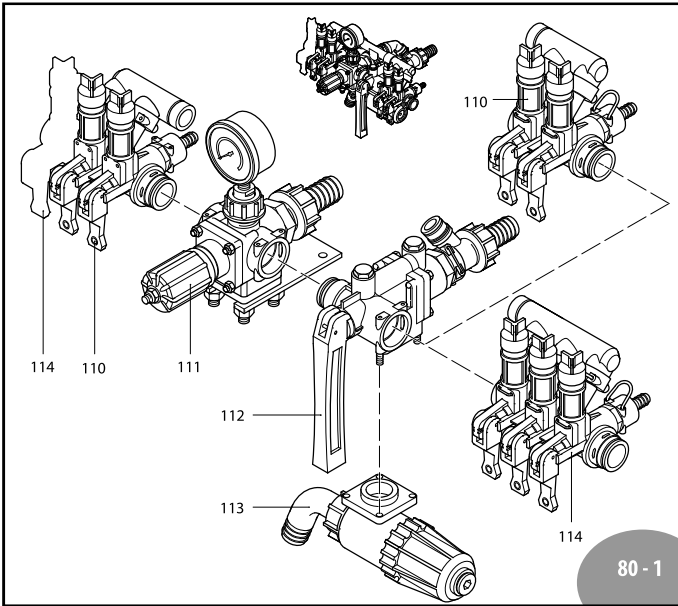

A.R. NORTH AMERICA

IDROMINUS