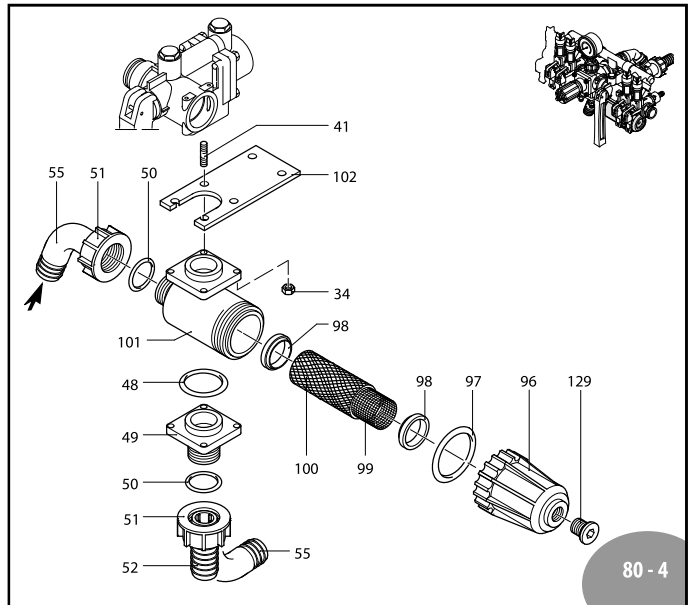

A.R. NORTH AMERICA

IDROMINUS

80 - 2