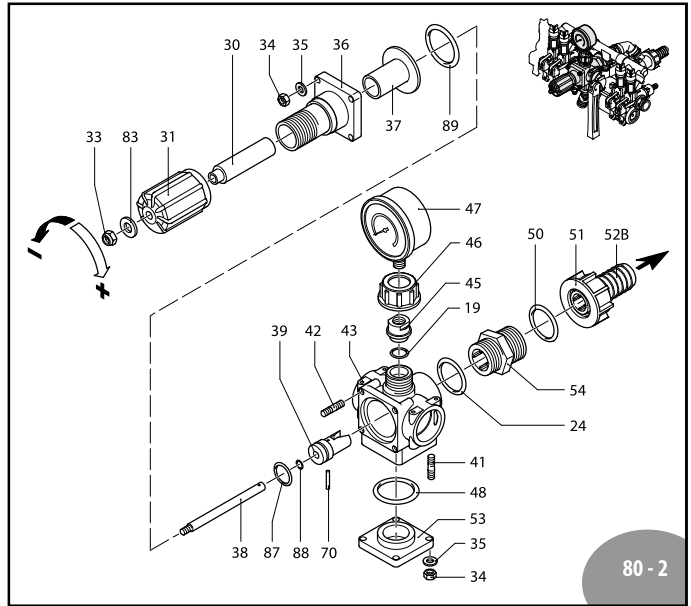

A.R. NORTH AMERICA

IDROMINUS