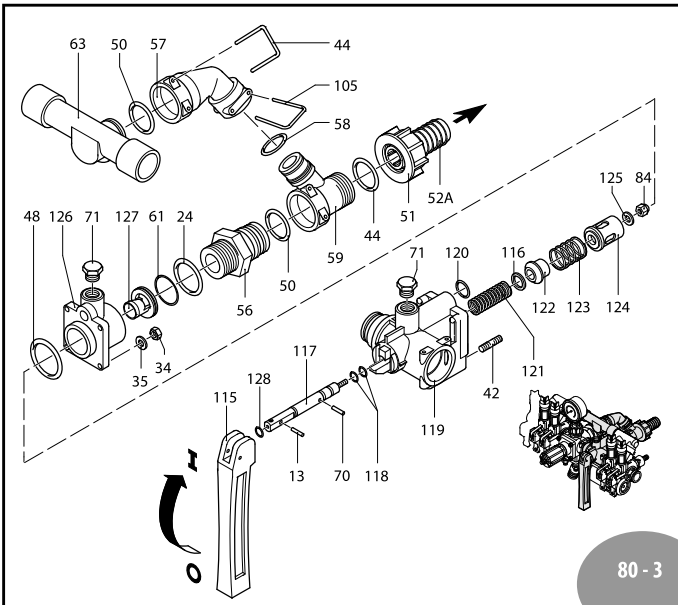

A.R. NORTH AMERICA

IDROMINUS

80 - 1