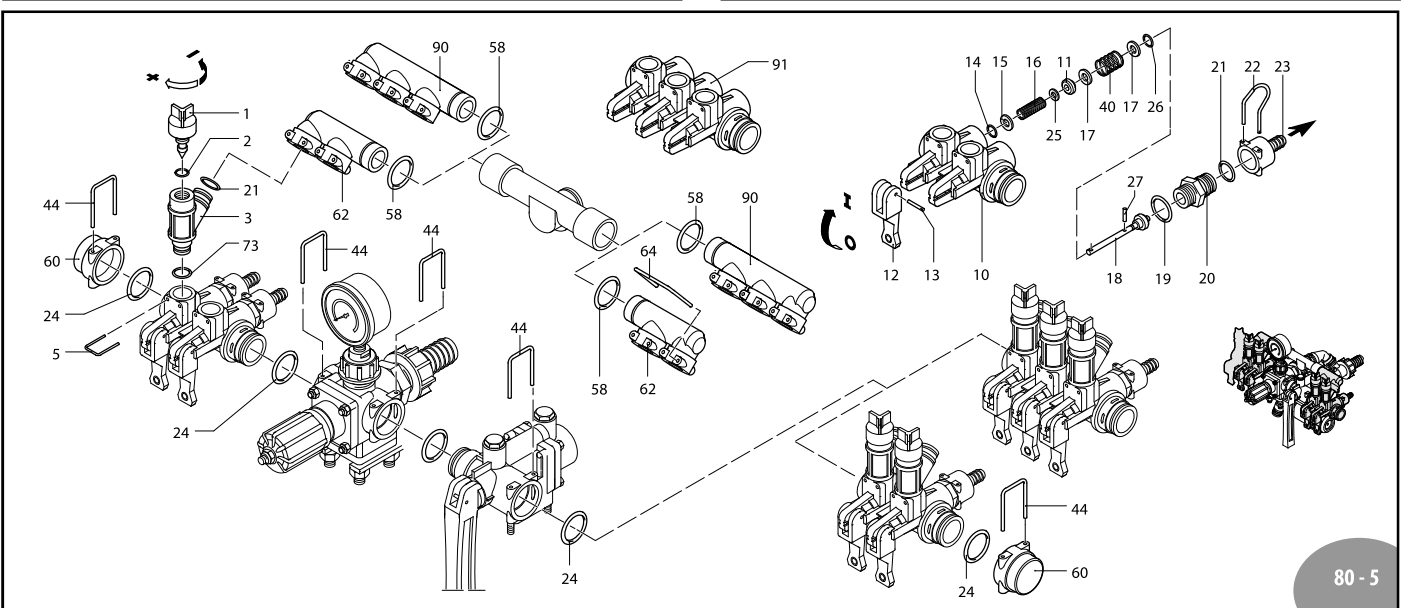

80 - 3

80 - 4

80 - 5